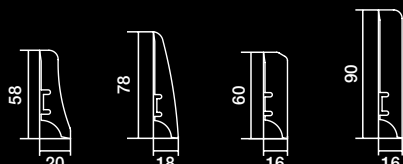

P20 P30 P50 P61

P3001352A P5001352A P6101352A

P2018101A P5018101A P6118101A