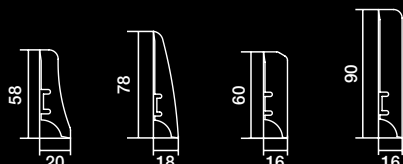

P20 P30 P50 P61

P5001152A P6101152A

P2018101A P5018101A P6118101A