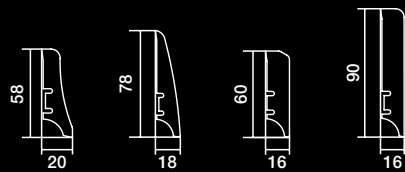

Wenge/Венге

White/Белый

Oak/Дуб Cheesecake Molt
- 3W1000058

Oak/Дуб Harmony

White/Белый

Length/Длина 2200 мм

P20 P30 P50 P61

P2001222A