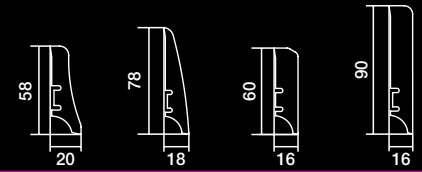

Oak/Дуб Olive Crostini Grande
- 1WG000371

White/Белый

Length/Длина 2200 мм

P20 P30 P50 P61

P2002031A P3002031A

P6102031A

P2018101A

P5018101A P6118101A