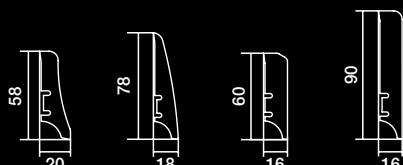

Length/Длина 2200 мм

P20 P30 P50 P61

P3001312A P5001312A P6101312A

P2018101A P5018101A P6118101A

Oak/Дуб Toffee Grande
- 1WG000499

Oak/Дуб Excite

White/Белый

Length/Длина 2200 мм