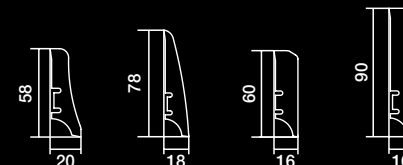

P20 P30 P50 P61

P5001152A P6101152A

P2018101A P2018101A