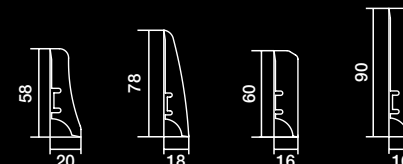

P5001152A P6101152A

P2018101A P2018101A

Oak/Дуб Cheesecake Grande
- 1W1000352

Oak/Дуб Harmony

White/Белый

Length/Длина 2200 мм

P20 P30 P50 P61

P3001342A P6101342A