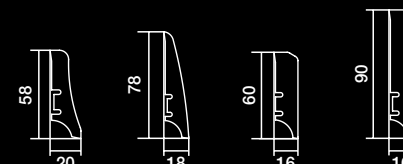

Oak/Дуб Touch

White/Белый

Length/Длина 2200 мм

P20 P30 P50 P61

P2001242A P3001242A P5001242A P6101242A

P2018101A P5018101A P6118101A

Oak/Дуб Panna Cotta Grande
- 1W1000088

Oak/Дуб Pearl