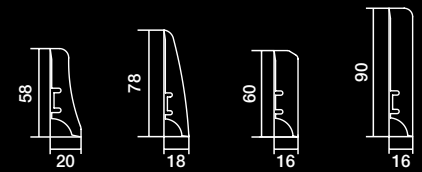

P20 P30 P50 P61

P2001031A P3001031A P5001031A P6101031A

P2018101A

P5018101A P6118101A

Length/Длина 2200 мм