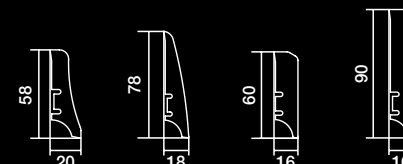

P20 P30 P50 P61

P3001312A P5001312A P6101312A

P2018101A P5018101A P6118101A