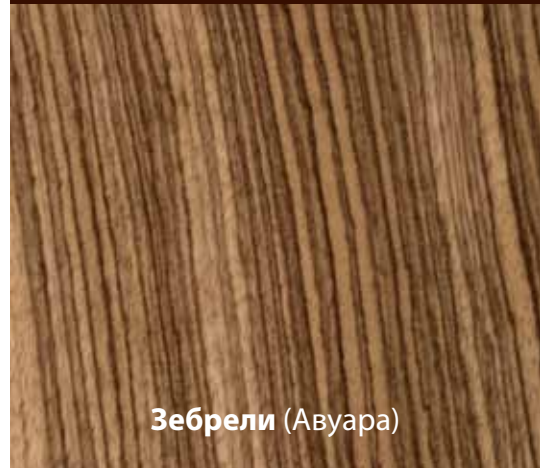

 **Amigo**
массивный паркет

Курупай

 **Amigo**
массивный паркет

Зебрели (Авуара)

Массивный паркет «Amigo» - это отличный выбор для Вашего дома:

- широкая цветовая гамма, тонкие нюансы оттенков и текстуры массивного паркета «Amigo» откроют перед Вами неограниченные возможности для творчества и позволят создать именно Ваш эксклюзивный интерьер;
- древесина, из которой производится массивный паркет «Amigo», заготавливается в регионах с благоприятной экологической обстановкой, а произведенный из нее паркет соответствует европейским стандартам качества;
- каждая паркетная планка «Amigo» покрыта 7-ю слоями высококачественного, устойчивого к истиранию и царапинам УФ лака TREFFERT (Германия) и полностью готова к быстрой укладке без пыли;
- массивный паркет «Amigo» поставляется с оптимальной влажностью (8-10 %) и изготавливается только из тех пород древесины, которые зарекомендовали себя как стабильные и надежные при эксплуатации в климатических условиях большинства регионов России, Украины и Беларуси. Это позволит Вам и Вашим детям многие годы наслаждаться красивым, ровным и надежным массивным полом.