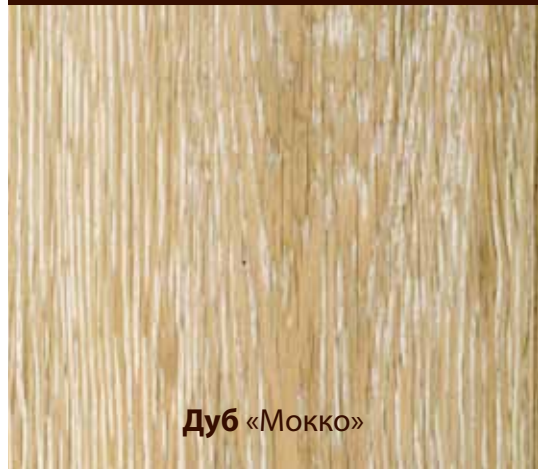

Amigo
массивный паркет